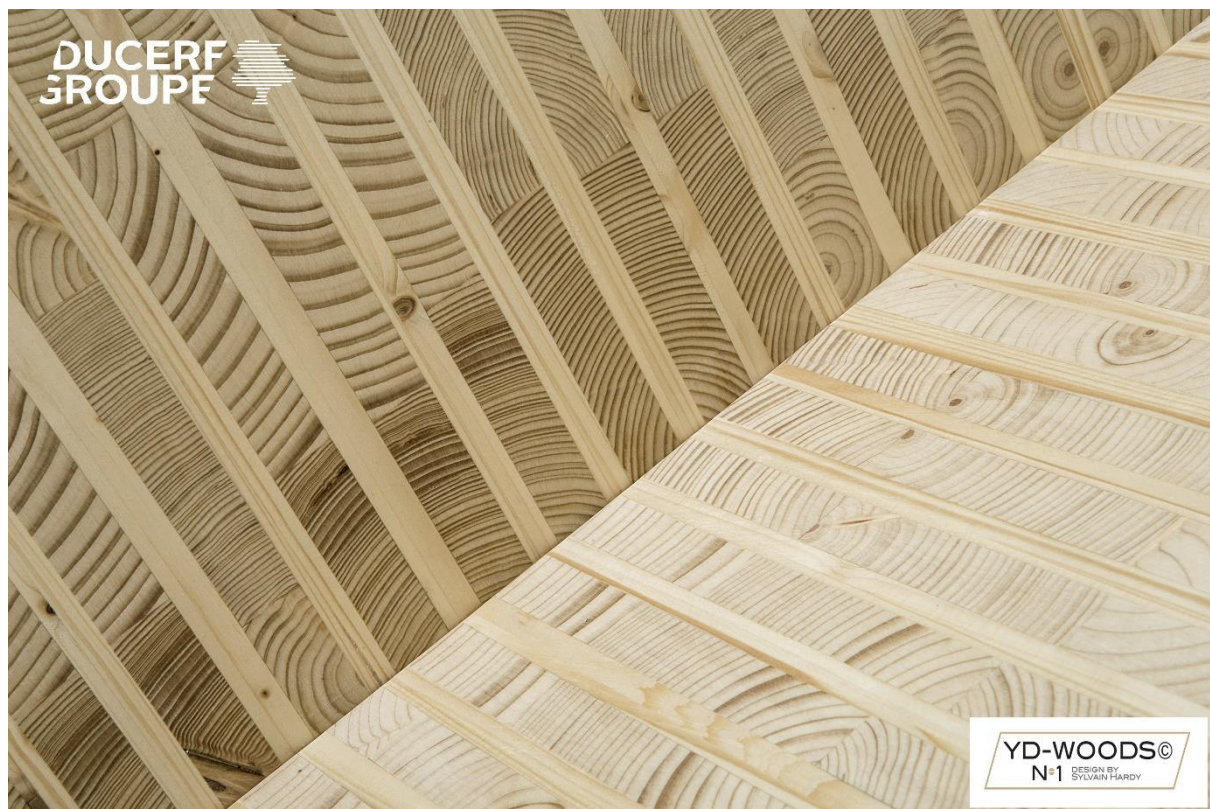

SAVE THE DATE

Ducerf Groupe présentera le premier modèle de sa nouvelle gamme de panneaux d'agencement YD-Woods© lors d'Architect@Work Paris

A l'occasion du salon Architect@Work, qui se tiendra à Paris du 24 au 25 septembre 2020, DUCERF GROUPE lancera officiellement le modèle N°1 de la nouvelle gamme de panneaux Yd-Woods©, Design by Sylvain Hardy. Le pôle de 2ième transformation du groupe bourguignon, qui présentait habituellement des nouveautés en bois traité à haute température destinées à l'aménagement extérieur, se démarque cette année par sa participation dans le groupe produits d'agencement intérieur. Ce nouveau panneau graphique a obtenu le pictogramme « innovation esthétique » par le Comité de Sélection.

L'YD-Woods© N°1, Design by Sylvain Hardy, un panneau graphique et innovant

Exclusivité Ducerf, ce nouveau panneau, fabriqué à partir de bois lamellé-collé à plis croisés, constitué de plis en bois de bout et plis en bois de fil, est écologique, élégant et inspirant. Les cernes naturels du bois aux dessins arrondis et aléatoires soulignent un graphisme unique et rythmé, laissant place à une grande créativité. Conçu pour l'agencement intérieur, son champ d'application est vaste : plateaux de tables, panneau bois décoratif pour mur intérieur, escaliers avec support, séparateurs d'espaces, bibliothèque, plans de travail, portes...

Le panneau a été pour la première fois présenté au public lors de la Paris Design Week end septembre 2019 dans le cadre de l'exposition « Noir & Sens, touchons du bois » avec d'autres designers associés aux industriels au cœur de la cour intérieure de la Bibliothèque Historique de la Ville de Paris (BHVP). Le même mois, le matériau était sélectionné par le FCBA et exposé dans l'espace l'incubateur de l'Innovathèque sur le salon Architect@work Paris 2019 comme nouveau matériau durable et esthétique.